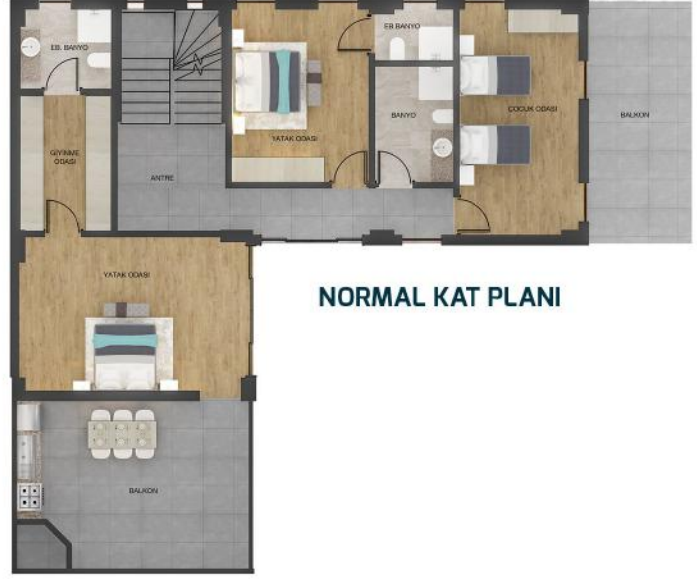

VILLA KAT PLANI

BODRUM KAT **131 m² NET**

ZEMİN KAT **146 m² NET**

NORMAL KAT **146 m² NET**

ÇATI KATI **35 m² NET**

NORMAL KAT PLANI