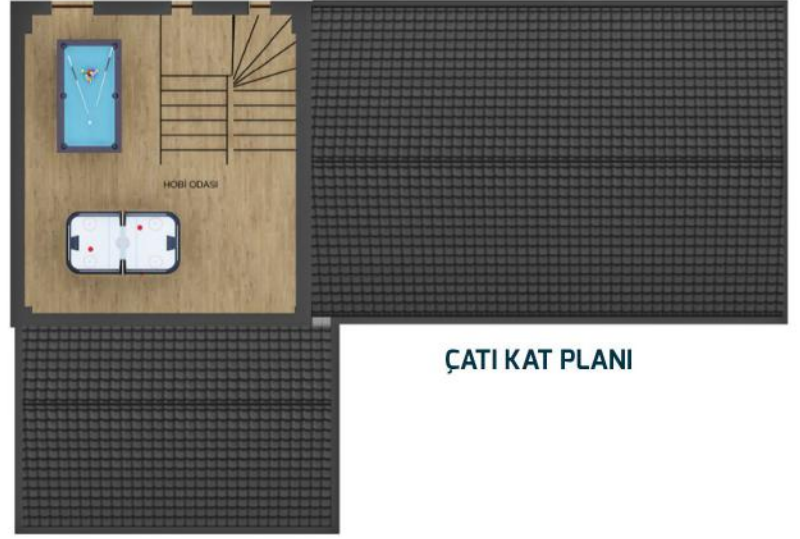

VİLLA KAT PLANI

BODRUM KAT **131 m² NET**

ZEMİN KAT **146 m² NET**

NORMAL KAT **146 m² NET**

ÇATI KATI **35 m² NET**

ÇATI KAT PLANI